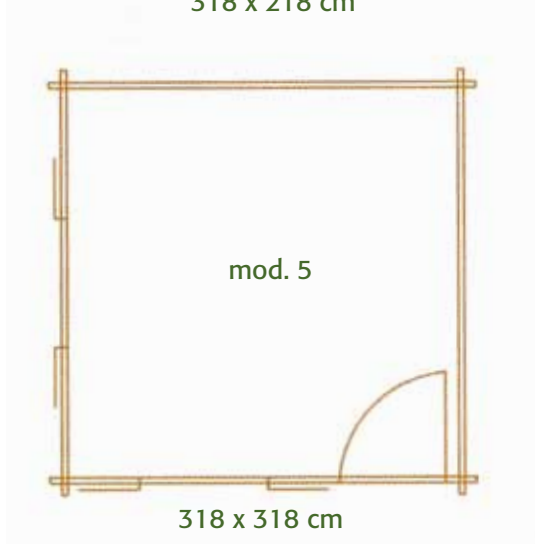

Unsere Standard Grundrisse / n.s. misure standard

Wir fertigen gerne auch nach Ihren Maßen und Vorstellungen.
Produciamo volentieri anche secondo le Sue misure e concetto.