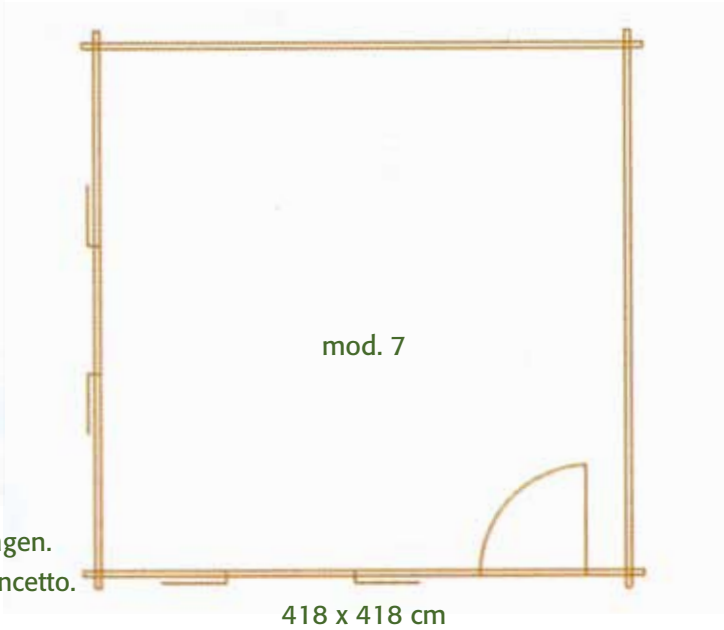

Unsere Standard Grundrisse / n.s. misure standard

Wir fertigen gerne auch nach Ihren Maßen und Vorstellungen.
Produciamo volentieri anche secondo le Sue misure e concetto.