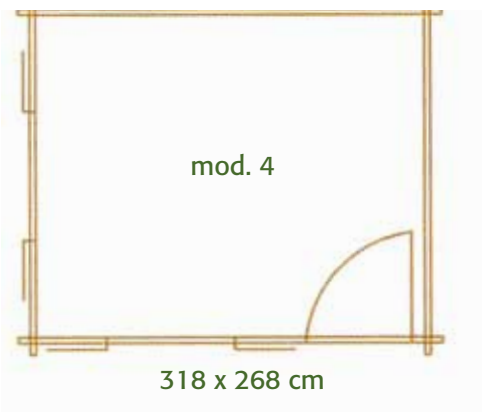

Unsere Standard Grundrisse / n.s. misure standard

Wir fertigen gerne auch nach Ihren Maßen und Vorstellungen.
Produciamo volentieri anche secondo le Sue misure e concetto.