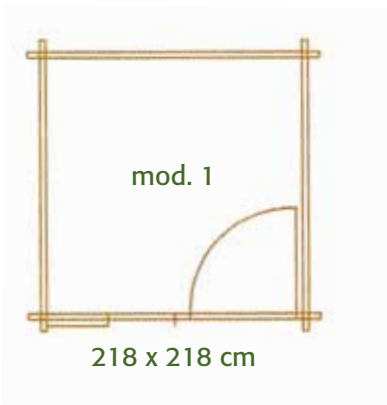

Unsere Standard Grundrisse / n.s. misure standard

Wir fertigen gerne auch nach Ihren Maßen und Vorstellungen.
Produciamo volentieri anche secondo le Sue misure e concetto.