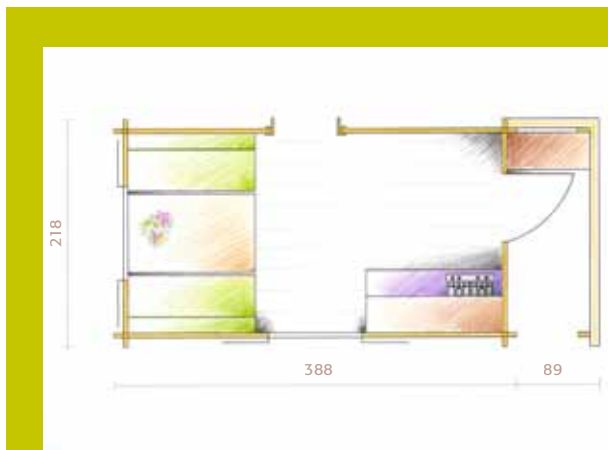

Gerätehaus
mit überdachter Sitzecke
casetta per attrezzi
con veranda coperta
418 x 218 cm

Gartenhaus mit
seperatem Geräteraum
casetta per giardino
con ripostiglio
418 x 318 cm

Umkleidehaus mit Veranda
casetta spogliatoio con veranda
598 x 418 cm

Mod. **BELLUNO** 388 x 218 cm + Veranda

Mod. **TRENTINO** 268 x 295 cm + Veranda

Wohnraum
mit Küche und
Elektroinstallation
soggiorno con
cucina e impianto
elettrico

Mod. **CORTINA** 388 x 218 cm + Veranda