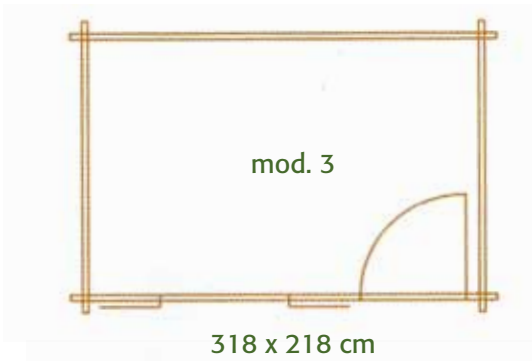

Unsere Standard Grundrisse / n.s. misure standard

Wir fertigen gerne auch nach Ihren Maßen und Vorstellungen.
Produciamo volentieri anche secondo le Sue misure e concetto.