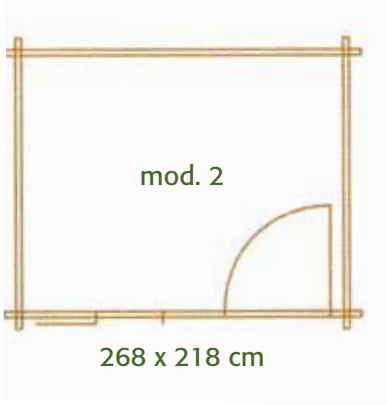

Unsere Standard Grundrisse / n.s. misure standard

Wir fertigen gerne auch nach Ihren Maßen und Vorstellungen.
Produciamo volentieri anche secondo le Sue misure e concetto.