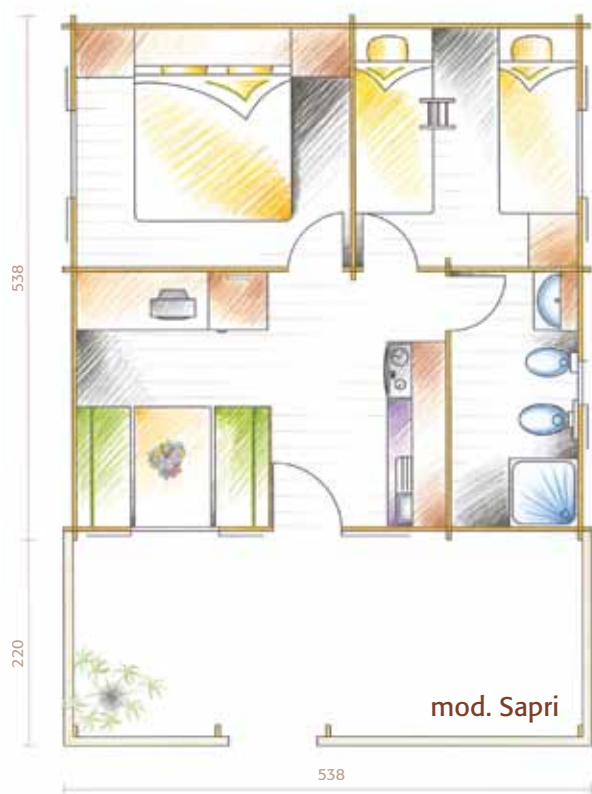

Gerätehaus
mit überdachter Sitzecke
casetta per attrezzi
con veranda coperta
418 x 218 cm

Gartenhaus mit
seperatem Geräteraum
casetta per giardino
con ripostiglio
418 x 318 cm

Umkleidehaus mit Veranda
casetta spogliatoio con veranda
598 x 418 cm

Mod. **BELLUNO** 388 x 218 cm + Veranda

Mod. **TRENTINO** 268 x 295 cm + Veranda

Wohnraum
mit Küche und
Elektroinstallation
soggiorno con
cucina e impianto
elettrico

Mod. **CORTINA** 388 x 218 cm + Veranda

Wohnwagenvorbauten / preingressi per roulotte

Ferienhaus / Bungalow mod. Sapri

538 x 538 cm + 583 x 229 cm Veranda

Das ideale Ferienhaus für Ihren Campingplatz / Il bungalow ideale per il suo campeggio

Die Möbel für das Ferienhaus Mod. Korsika i mobili per il bungalow mod. Corsica