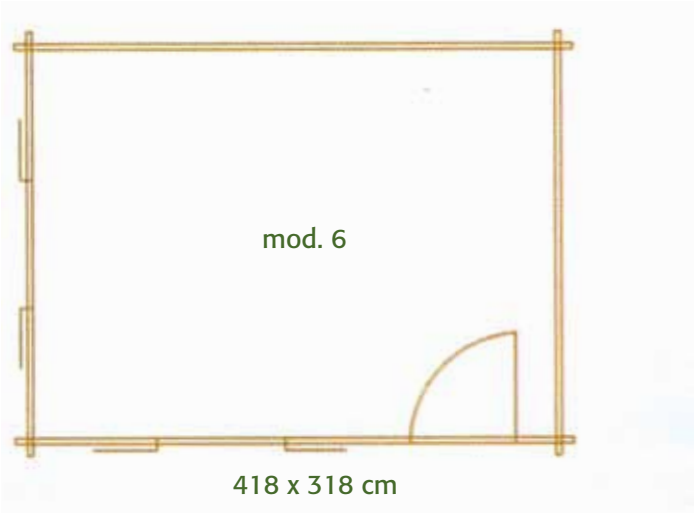

Unsere Standard Grundrisse / n.s. misure standard

Wir fertigen gerne auch nach Ihren Maßen und Vorstellungen.
Produciamo volentieri anche secondo le Sue misure e concetto.